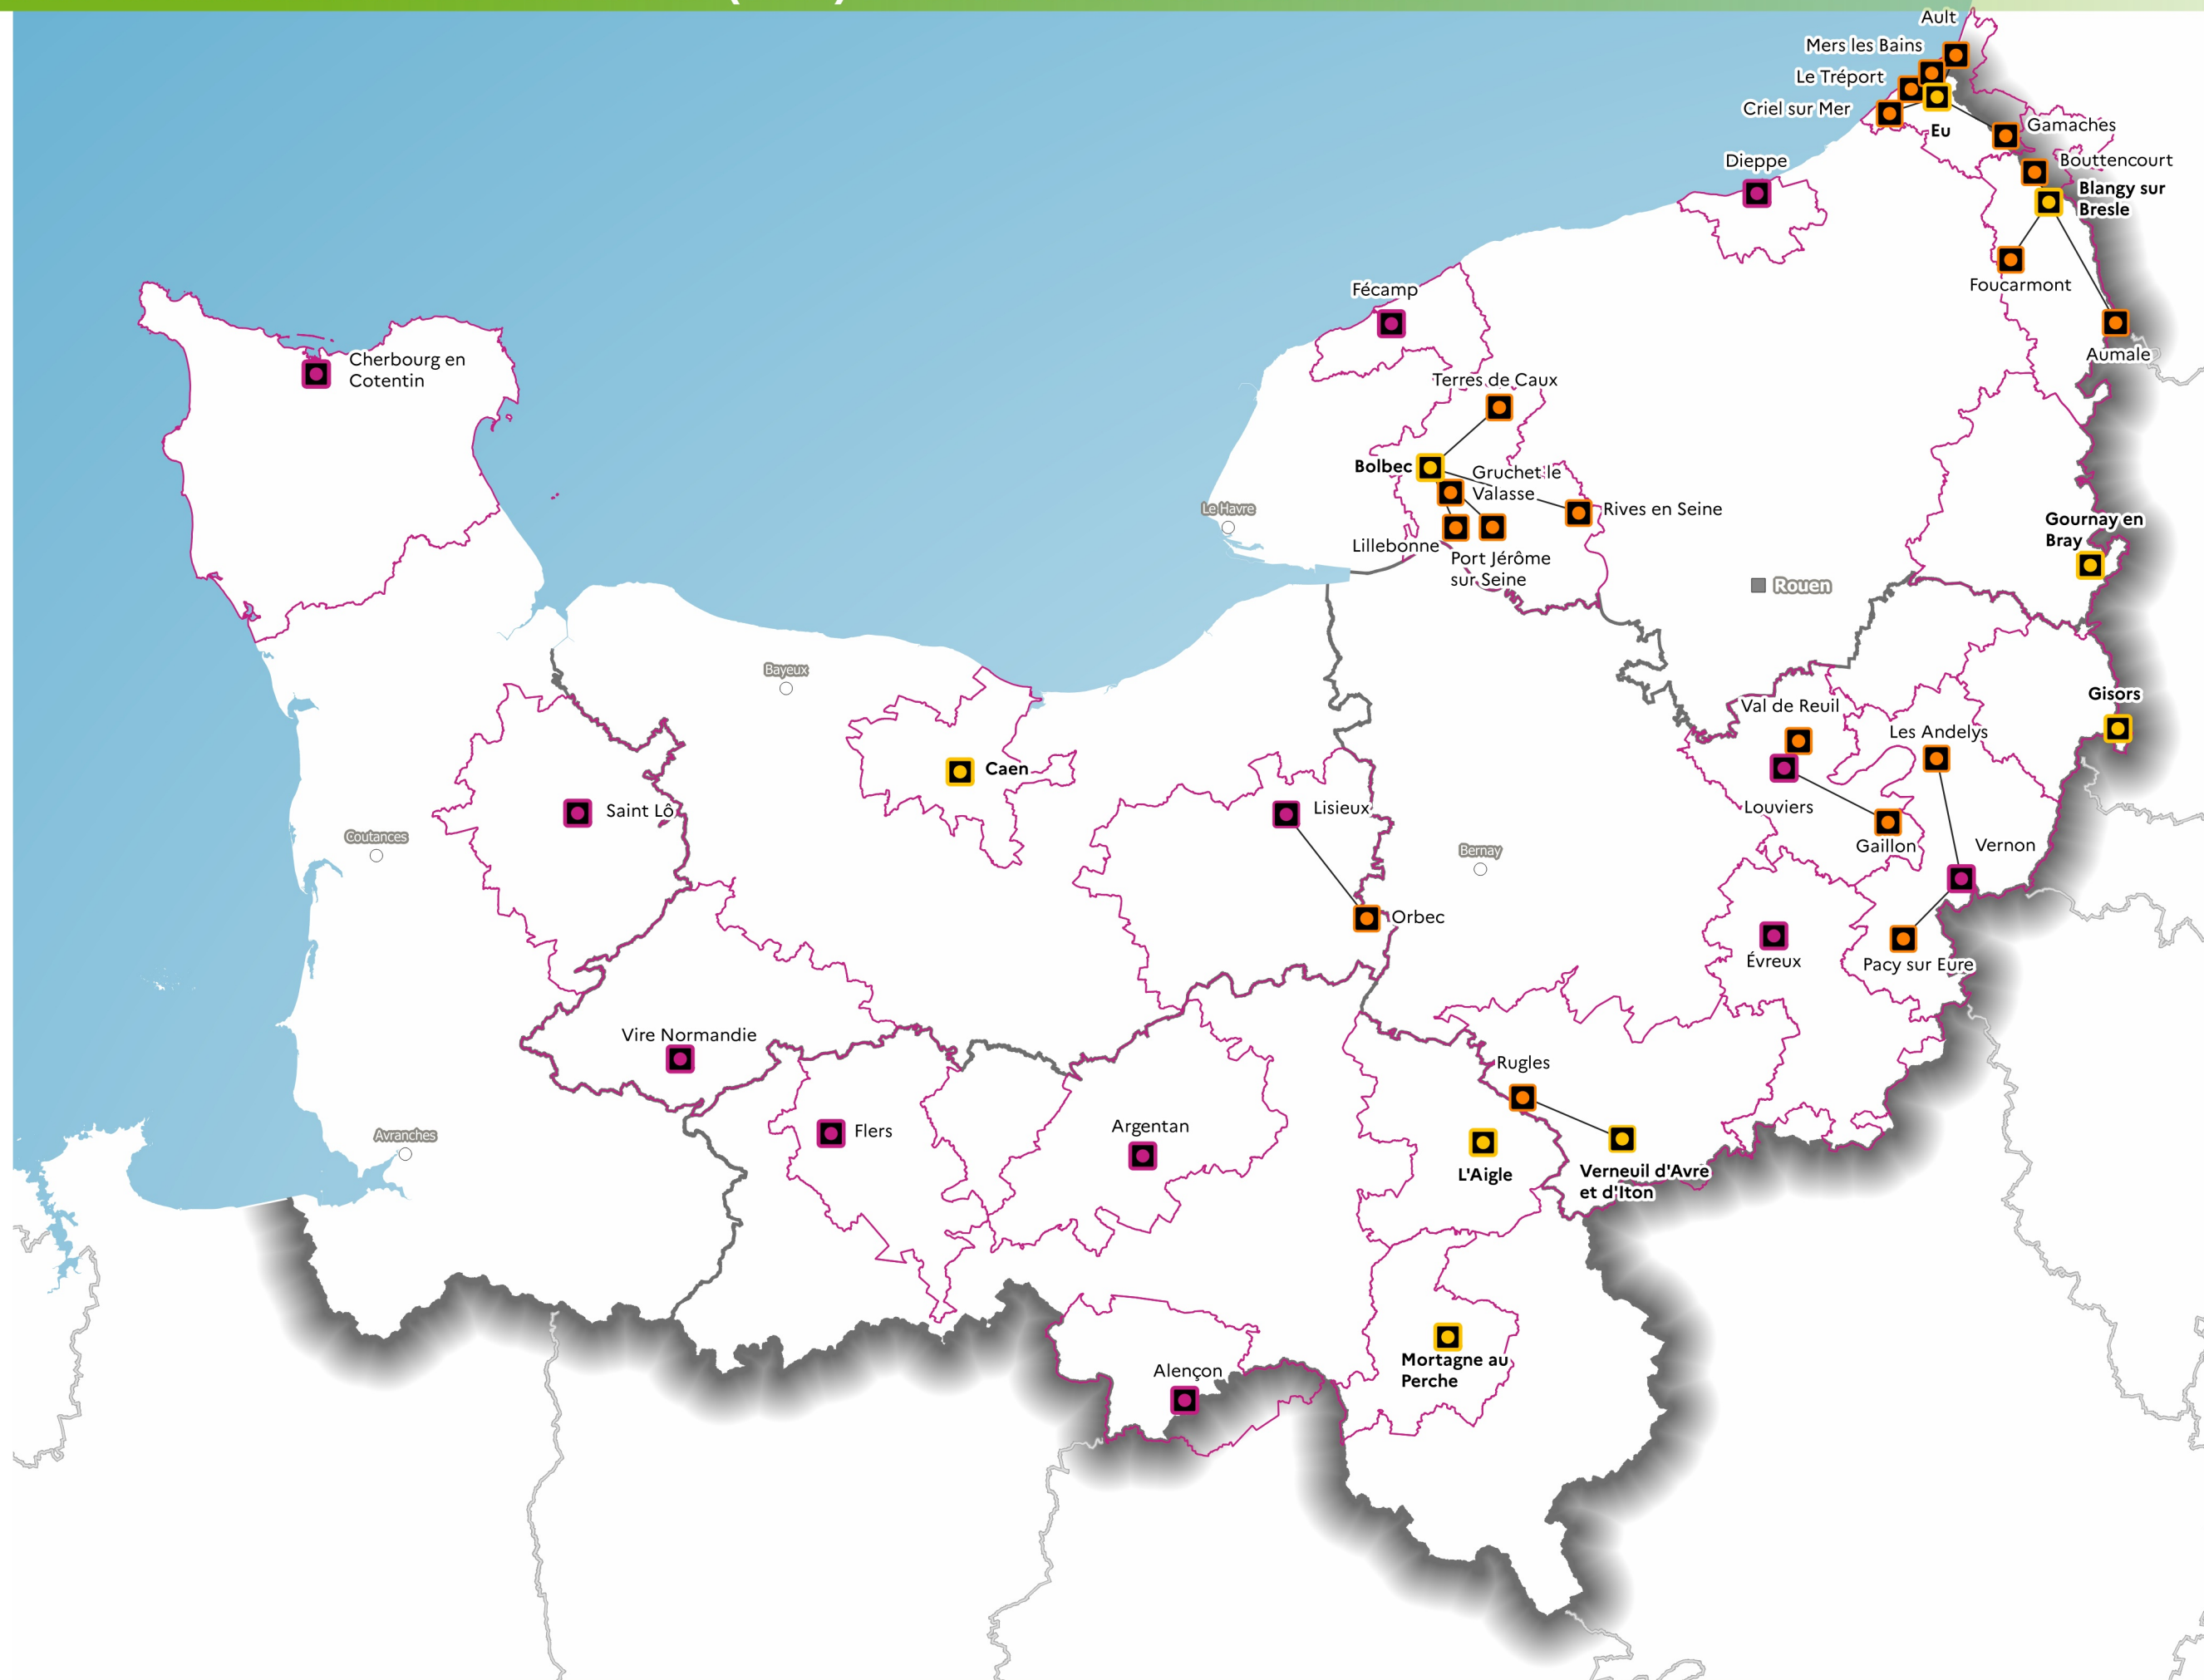

Les Opérations de Revitalisation des Territoires (ORT) en Normandie au 22/09/2020

Opération de revitalisation de territoire

-  Polarité principale
-  Polarité principale (Action Cœur de Ville)
-  Polarité secondaire

Opération multi-sites

 EPCI concerné par ORT

Echelons administratifs

-  Préfecture de région
-  Préfecture
-  Sous-préfecture
-  Limites départementales

Sources :
 IGN
 Admin Express
 SGAR Normandie
 Production:
 20200910_SGAR_ORT_lanz - 21/09/2020
 DREAL-NORMANDIE